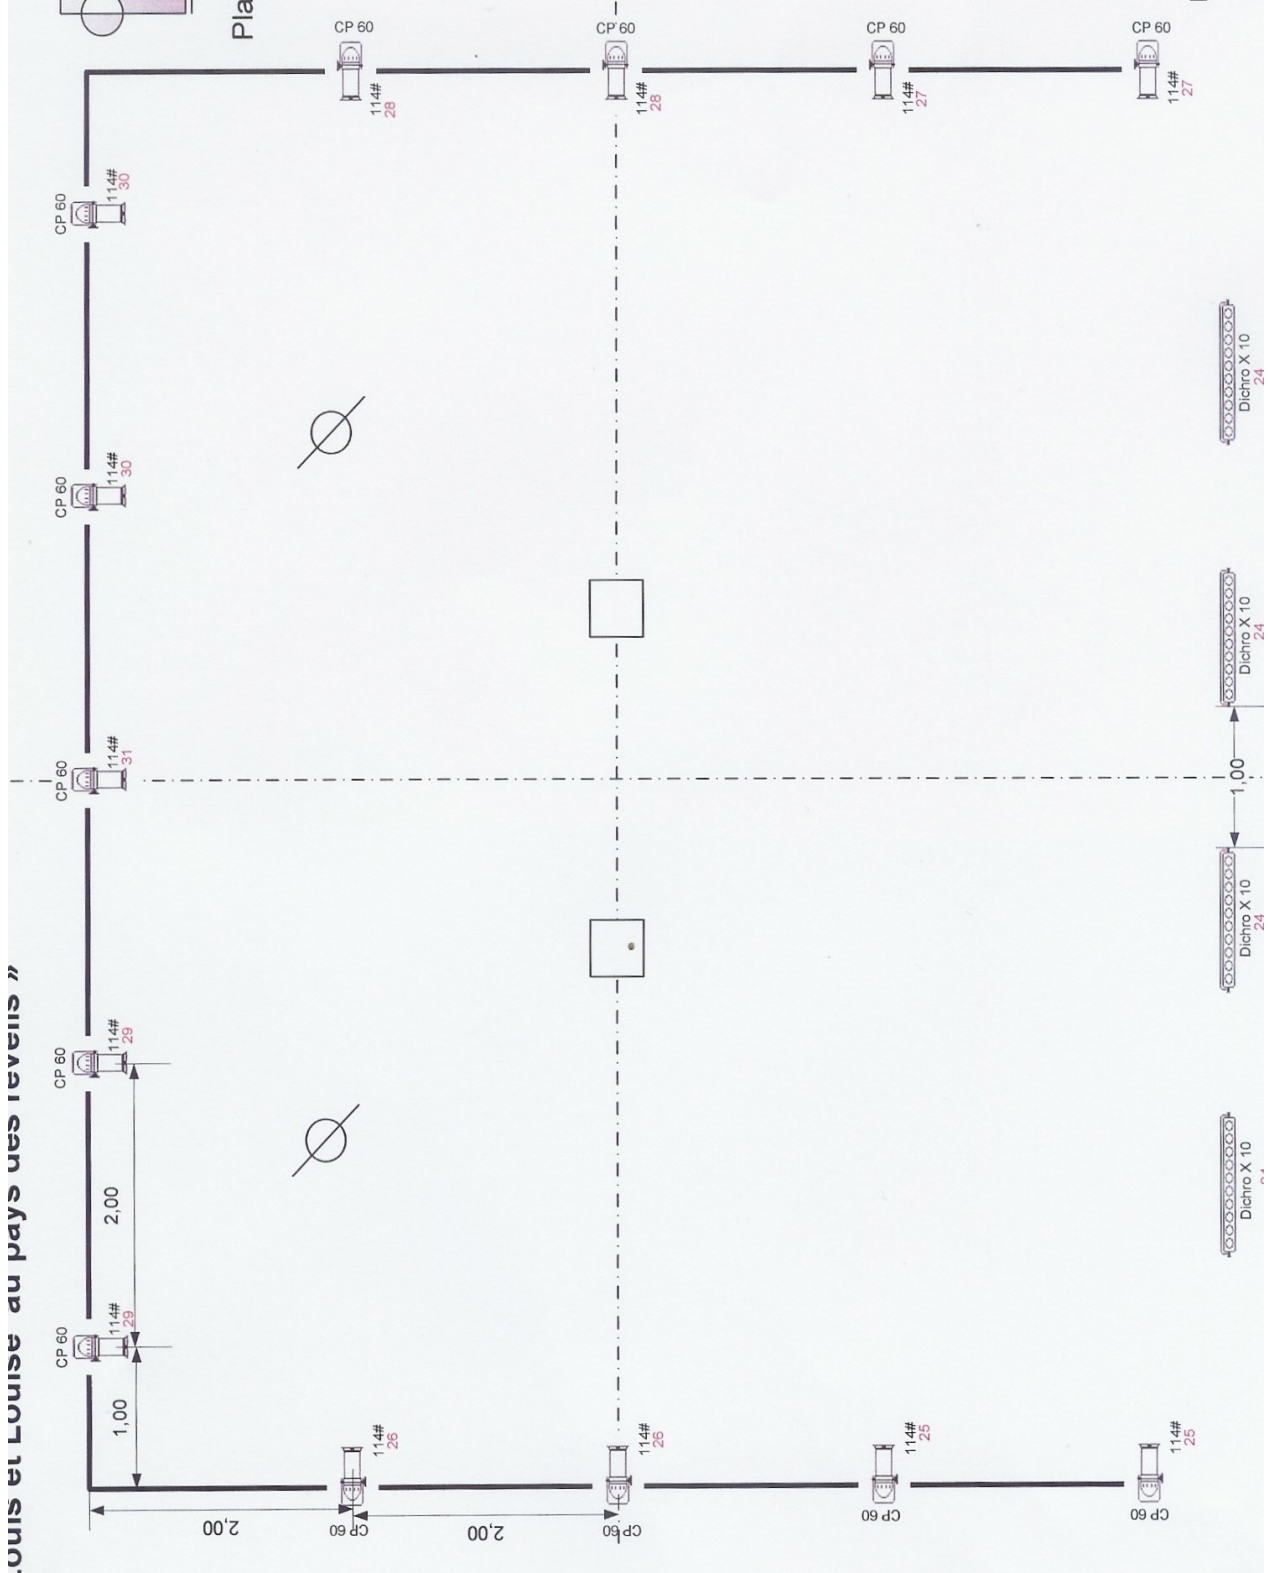

Salle / Plateau

- Occultation obligatoire.
- Dimension plateau : MIN 6m x 4m
- Entièrement pendrillonné. Pendrillons noir. Entrée à centre jardin, centre lointain et centre cour.
- Le plateau doit être nettoyé 30 min avant l'entrée en salle des spectateurs.

Sonorisation

- Table de mixage de minimum 4 canaux.
- Double lecteur CD (auto pause).
- 2 micros caravates.
- Systeme de diffusion complet.
- 2 systeme de retour plateau, avant scène.

Éclairage

- 19 PC 1Kw
- 15 Fresnels 1 Kw
- 13 PAR 64 CP 60
- 4 Découpe long 1Kw
- 13 platines sol
- 4 rampe dichro X 10
- éclairage salle piloté de la régie.

Plan Grand plateau

De Brauwere François
0472/35 57 10

Louis et Louise au pays des révéils

Plan perches
25/11/2009

Plan Grand plateau

De brauwere François
0472/35 57 10